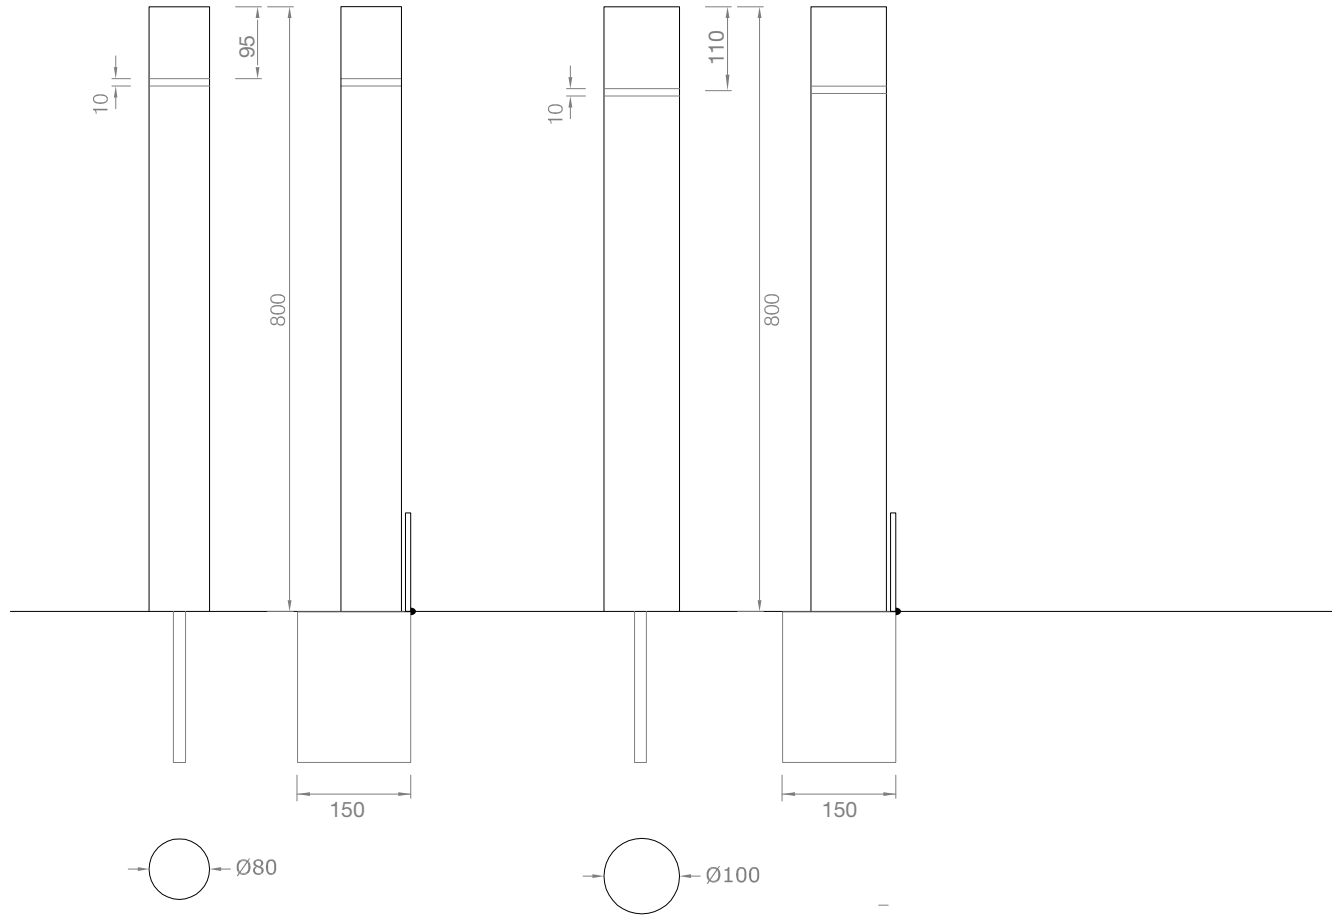

AIR

Joan Tó (2011)

BOLLARD
POTELET
BOLARDO
PILONA

Removable version
Version amovible
Versión extraíble
Versió extraïble

NOTES / NOTAS

Standard luminescent disc colour green 10 mm thickness. Others colours (orange, blue, red and yellow) on request.
Disque luminescente standard couleur vert 10 mm d'épaisseur. Autres couleurs (orange, bleu, jaune et rouge) sur demande.
Disco luminescente estándar color verde 10 mm de espesor. Otros colores (naranja, azul, rojo y amarillo) a consultar.
Disc luminescent estàndard color verd 10 mm de gruix. Altres colors (taronja, blau, vermell i groc) a consultar.