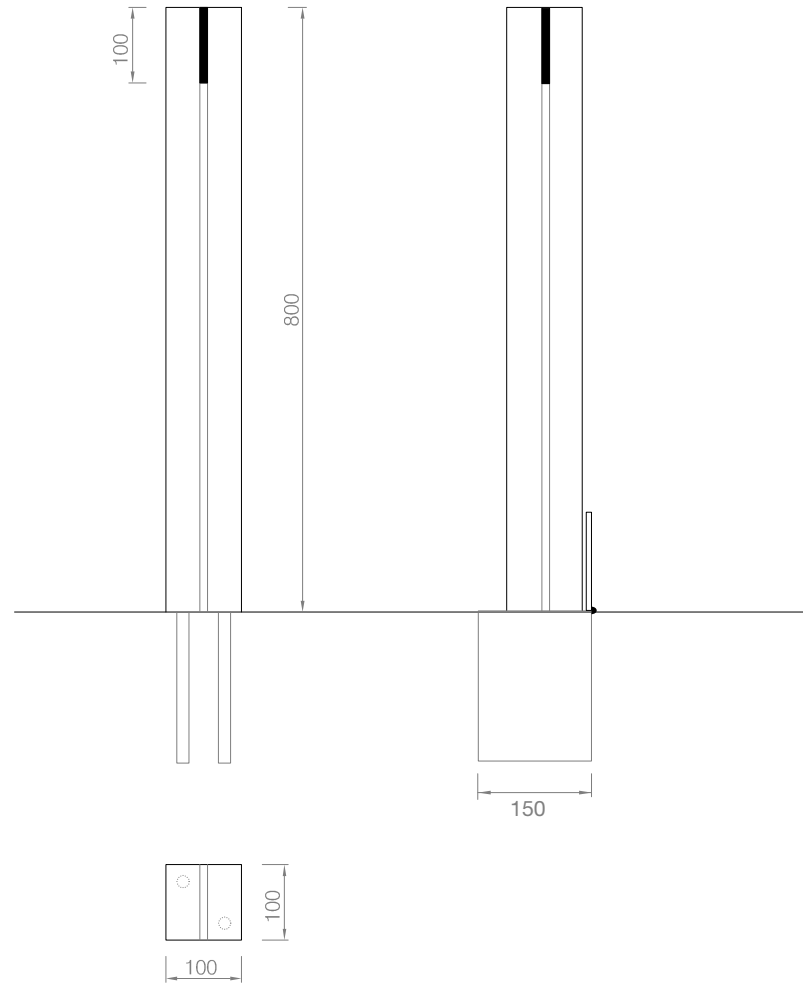

DUAL

Joan Tó (2010)

BOLLARD
POTELET
BOLARDO
PILONA

Removable version
Version amovible
Versión extraíble
Versió extraïble

SYNTREWOOD®

Material 100% recycled without maintenance.
Matériel 100% recyclé sans maintenance.
Material 100% reciclado sin mantenimiento.
Material 100% reciclat sense manteniment.

NOTES / NOTAS

Standard luminescent disc colour green 10 mm thickness. Others colours on request.
Disque luminescente standard couleur vert 10 mm d'épaisseur. Autres couleurs sur demande.
Disco luminiscente estándar color verde 10 mm de espesor. Otros colores a consultar.
Disc luminescent estàndard color verd 10 mm de gruix. Altres colors a consultar.