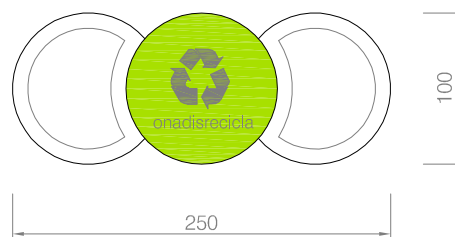

MOON

Joan Tó (2012)

BICYCLE RACKS
RANGE VELOS
APARCABICICLETAS
APARCABICIS

onadisrecicla

PO BOX 13
17412 Maçanet de la Selva
Girona SPAIN
Tel +34 972 859 639
onadis@onadisrecicla.com
www.onadisrecicla.com