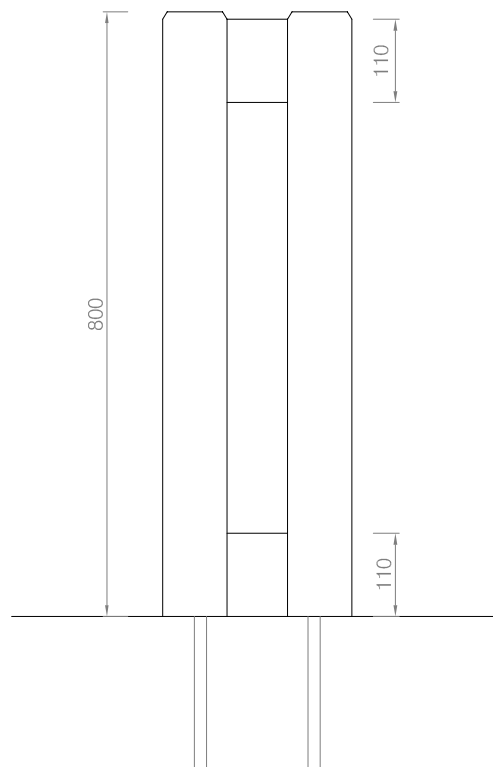

MOON

Joan Tó (2012)

BICYCLE RACKS
RANGE VELOS
APARCABICICLETAS
APARCABICIS

onadisrecicla

PO BOX 13
17412 Maçanet de la Selva
Girona SPAIN
Tel +34 972 859 639
onadis@onadisrecicla.com
www.onadisrecicla.com

SYNTREWOOD®
Material 100% recycled without maintenance.
Matériel 100% recyclé sans maintenance.
Material 100% reciclado sin mantenimiento.
Material 100% reciclat sense manteniment.

NOTES / NOTAS
Ask for customized plate.
Consulter plaque personnalisée.
Consultar placa personalizada.
Consultar placa personalizada.