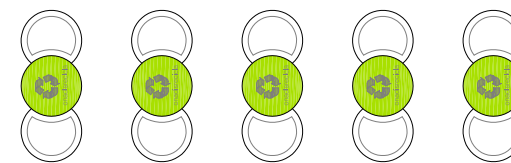

MOON

Joan Tó (2012)

BICYCLE RACKS
RANGE VELOS
APARCABICICLETAS
APARCABICIS

onadisrecicla

PO BOX 13
17412 Maçanet de la Selva
Girona SPAIN
Tel +34 972 859 639
onadis@onadisrecicla.com
www.onadisrecicla.com

SYNTREWOOD®
Material 100% recycled without maintenance.
Matériel 100% recyclé sans maintenance.
Material 100% reciclado sin mantenimiento.
Material 100% reciclat sense manteniment.

NOTES / NOTAS
Ask for customized plate.
Consulter plaque personnalisée.
Consultar placa personalizada.
Consultar placa personalizada.