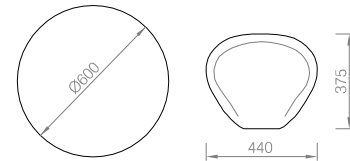

SETADOWN

Victor Bonet (2009)

PICNIC AREA
AIRE PIQUE-NIQUE
ÁREA PICNIC
ÀREA PICNIC

Version with metal structure painted in green. Other colours on request.
Version avec structure en acier peinté vert. D'autres couleurs après consultation.
Version con estructura pintada en verde. Otros colores previa consulta.
Versió amb estructura pintada de verd. Altres colors prèvia consulta.