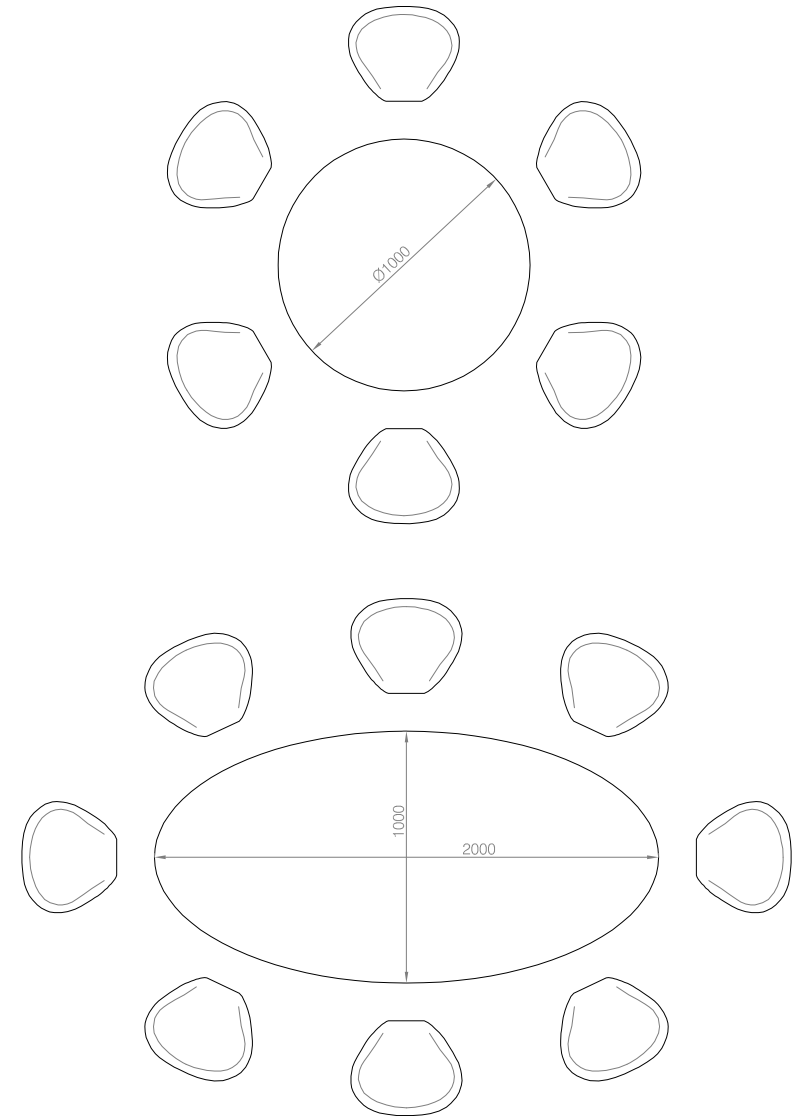

SETADOWN

Victor Bonet (2009)

PICNIC AREA
AIRE PIQUE-NIQUE
ÁREA PICNIC
ÀREA PICNIC

Version with metal structure painted in green. Other colours on request.
Version avec structure en acier peinté vert. D'autres couleurs après consultation.
Version con estructura pintada en verde. Otros colores previa consulta.
Versió amb estructura pintada de verd. Altres colors prèvia consulta.