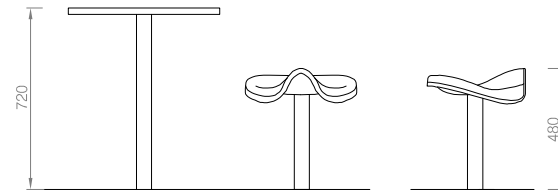

SETADOWN

Victor Bonet (2009)

PICNIC AREA
AIRE PIQUE-NIQUE
ÁREA PICNIC
ÀREA PICNIC

Version with metal structure painted in green. Other colours on request.
Version avec structure en acier peinté vert. D'autres couleurs après consultation.
Version con estructura pintada en verde. Otros colores previa consulta.
Versió amb estructura pintada de verd. Altres colors prèvia consulta.