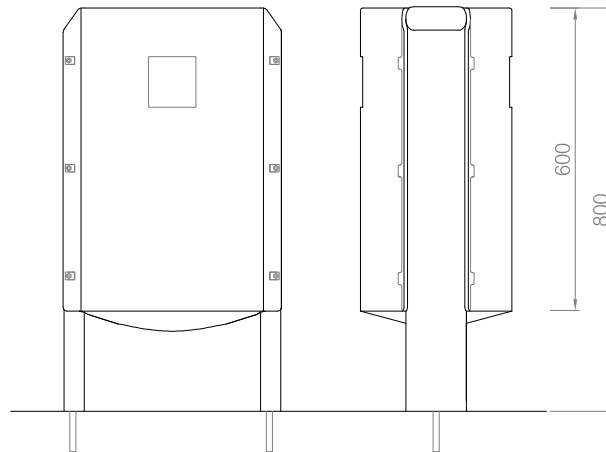

ELIPSIS

Onadis Design Center (2011)

LITTER BIN
CORBEILLE
PAPELERA
PAPERERA

Capacity 50L
Capacité 50L
Capacidad 50L
Capacitat 50L

With sack holder and lid
Avec support sac et couvercle
Con aro y tapa
Amb cèrcol i tapa