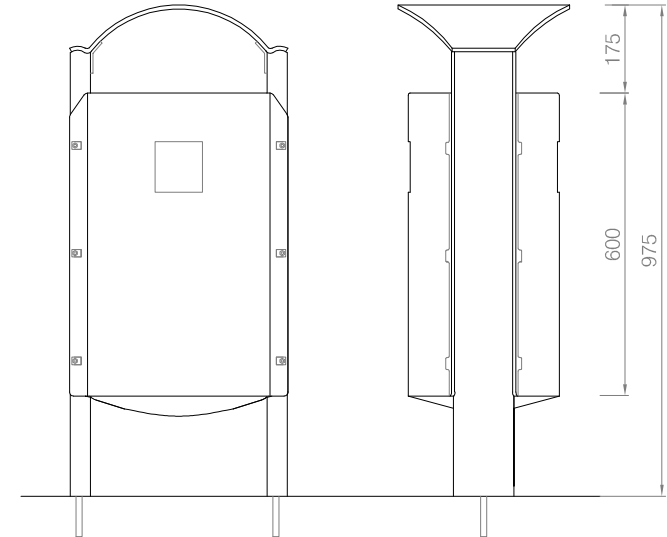

ELIPSIS

Onadis Design Center (2011)

LITTER BIN
CORBEILLE
PAPELERA
PAPERERA

Capacity 50L
Capacité 50L
Capacidad 50L
Capacitat 50L

With sack holder and lid
Avec support sac et couvercle
Con aro y tapa
Amb cèrcol i tapa