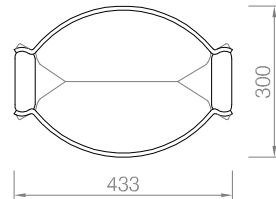

ELIPSIS

Onadis Design Center (2011)

LITTER BIN
CORBEILLE
PAPELERA
PAPERERA

Capacity 50L
Capacité 50L
Capacidad 50L
Capacitat 50L

With sack holder and lid
Avec support sac et couvercle
Con aro y tapa
Amb cèrcol i tapa