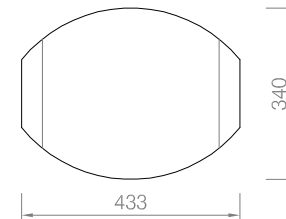

ELIPSIS

Onadis Design Center (2011)

LITTER BIN
CORBEILLE
PAPELERA
PAPERERA

Capacity 50L
Capacité 50L
Capacidad 50L
Capacitat 50L

With sack holder and lid
Avec support sac et couvercle
Con aro y tapa
Amb cèrcol i tapa