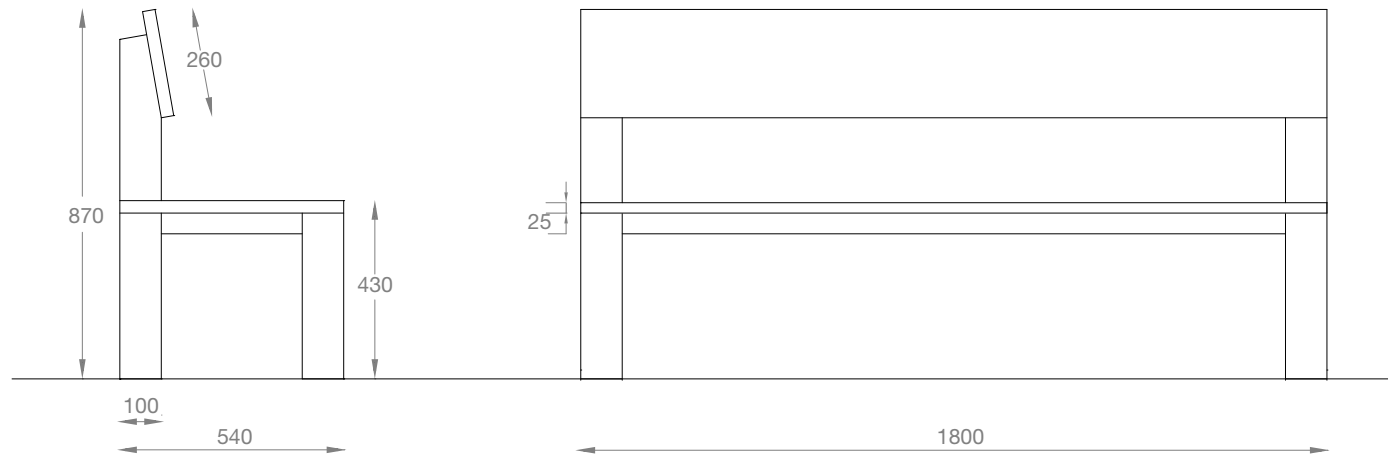

ROMA

Onadis Design Center (2015)

BENCH
BANC
BANCO
BANC

y.

onadisrecicla
PO BOX 13
17412 Maçanet de la Selva
Girona SPAIN
Tel +34 972 859 639
onadis@onadisrecicla.com
www.onadisrecicla.com

SYNTREWOOD
Material 100% recycled without maintenance.
Matériel 100% recyclé sans maintenance.
Material 100% reciclado sin mantenimiento.
Material 100% reciclat sense manteniment.