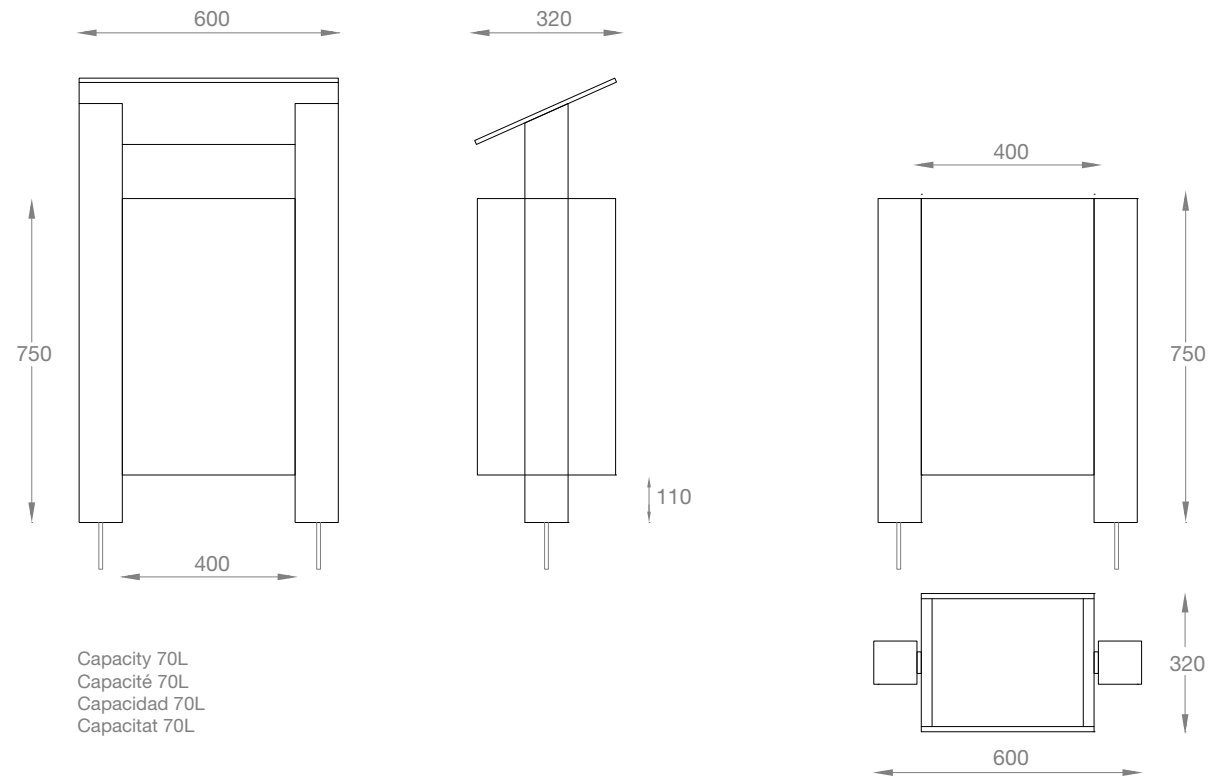

VIENA

Onadis Design Center (2015)

LITTER BIN
CORBEILLE
PAPELERA
PAPERERA

Capacity 70L
Capacité 70L
Capacidad 70L
Capacitat 70L

SYNTREWOOD®
Material 100% recycled without maintenance.
Matériel 100% recyclé sans maintenance.
Material 100% reciclado sin mantenimiento.
Material 100% reciclat sense manteniment.