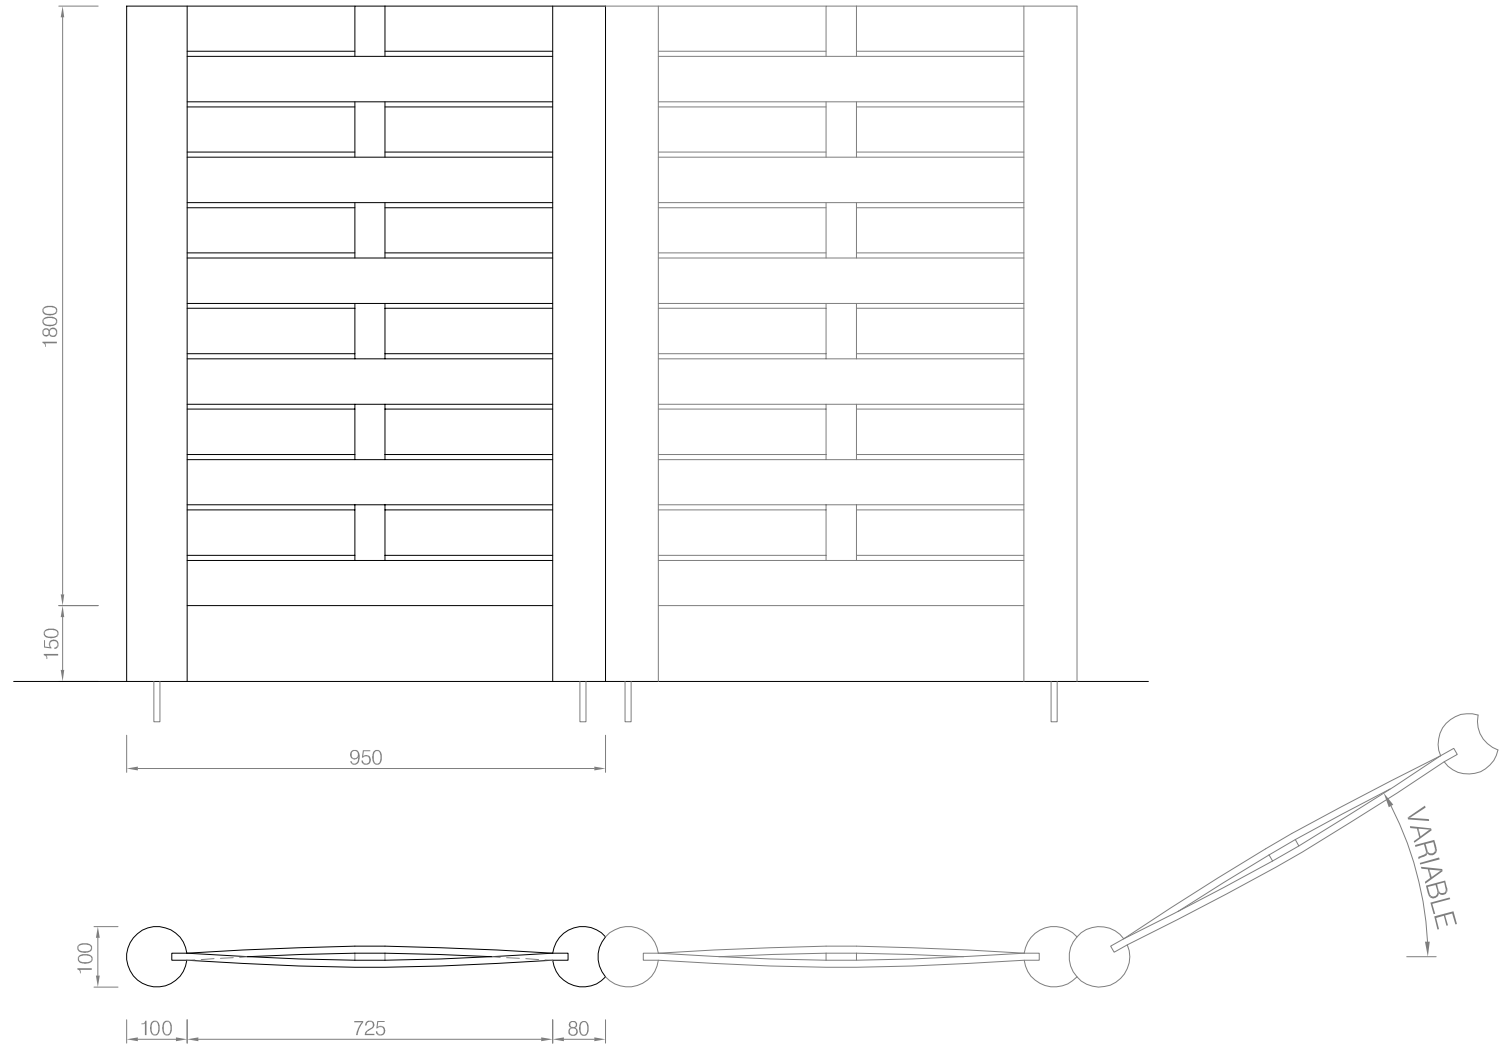

GRID

Joan Tó (2010)

FENCE
CLÔTURE
VALLA
TANCA

 onadisrecicla

PO BOX 13
17412 Maçanet de la Selva
Girona SPAIN
Tel +34 972 859 639
onadis@onadisrecicla.com
www.onadisrecicla.com

SYNTREWOOD®
Material 100% recycled without maintenance.
Matériel 100% recyclé sans maintenance.
Material 100% reciclado sin mantenimiento.
Material 100% reciclat sense manteniment.

NOTES / NOTAS
Adaptable to any outline. Consult other measures.
Adaptable à n'importe quel tracé. Consulter autres mesures.
Adaptable a cualquier trazado. Consultar otras medidas.
Adaptable a qualsevol traçat. Consultar altres mides.